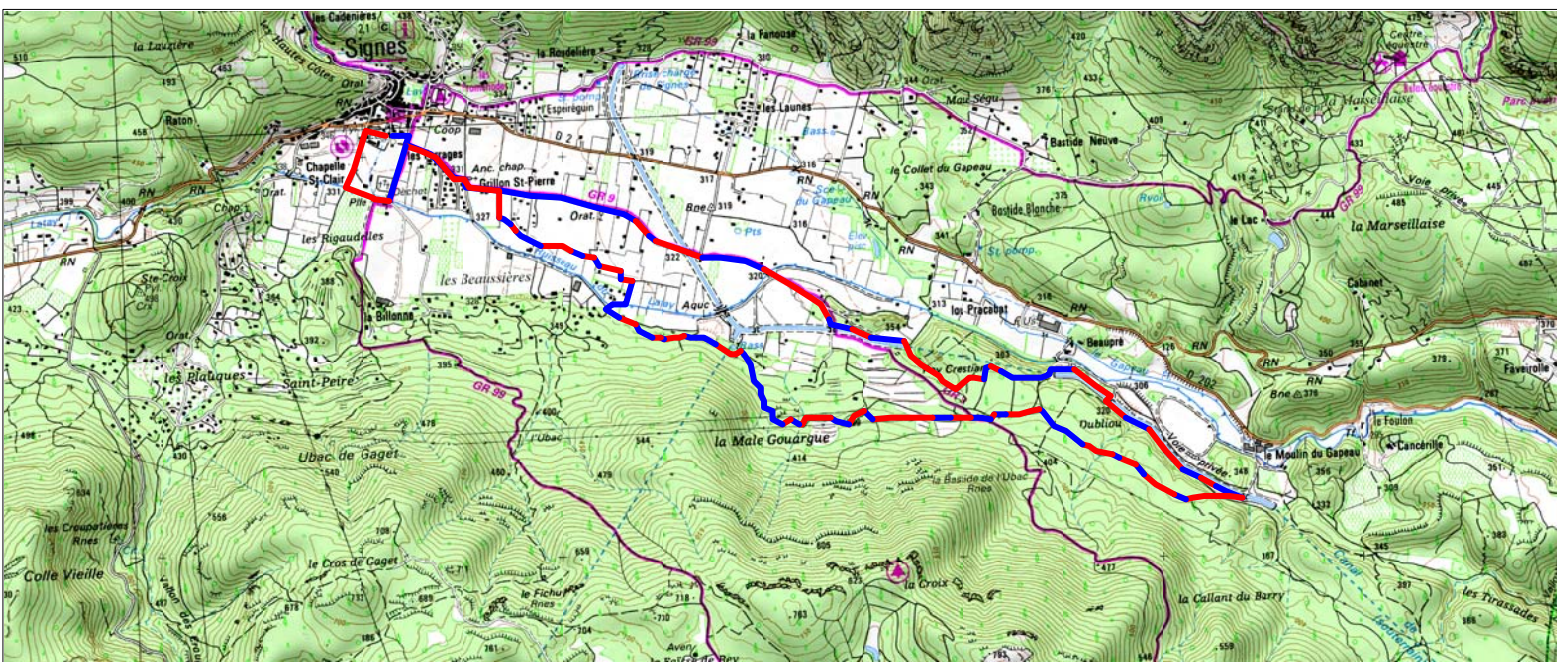

Tracé : Course Nature Signes

Copyright IGN

Distance totale : 11.482 km
Montée : 178 m
Descente : 179 m
Y Minimum : 313 m
Y Moyen : 335 m
Y Maximum : 371 m

Durée estimée : 01:48:17
Moyenne estimée : 6.4 km/h