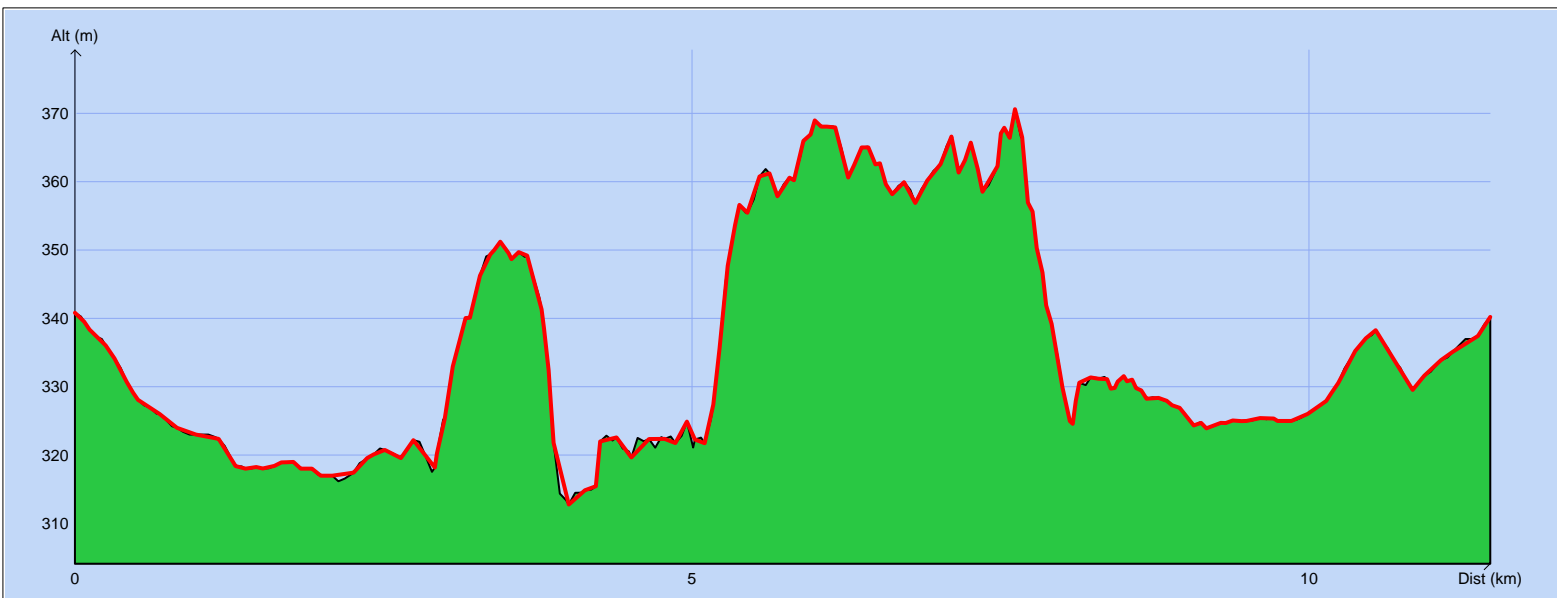

Tracé : Course Nature Signes

Copyright IGN

Distance totale : 11.482 km
Montée : 178 m
Descente : 179 m
Y Minimum : 313 m
Y Moyen : 335 m
Y Maximum : 371 m

Durée estimée : 01:48:17
Moyenne estimée : 6.4 km/h